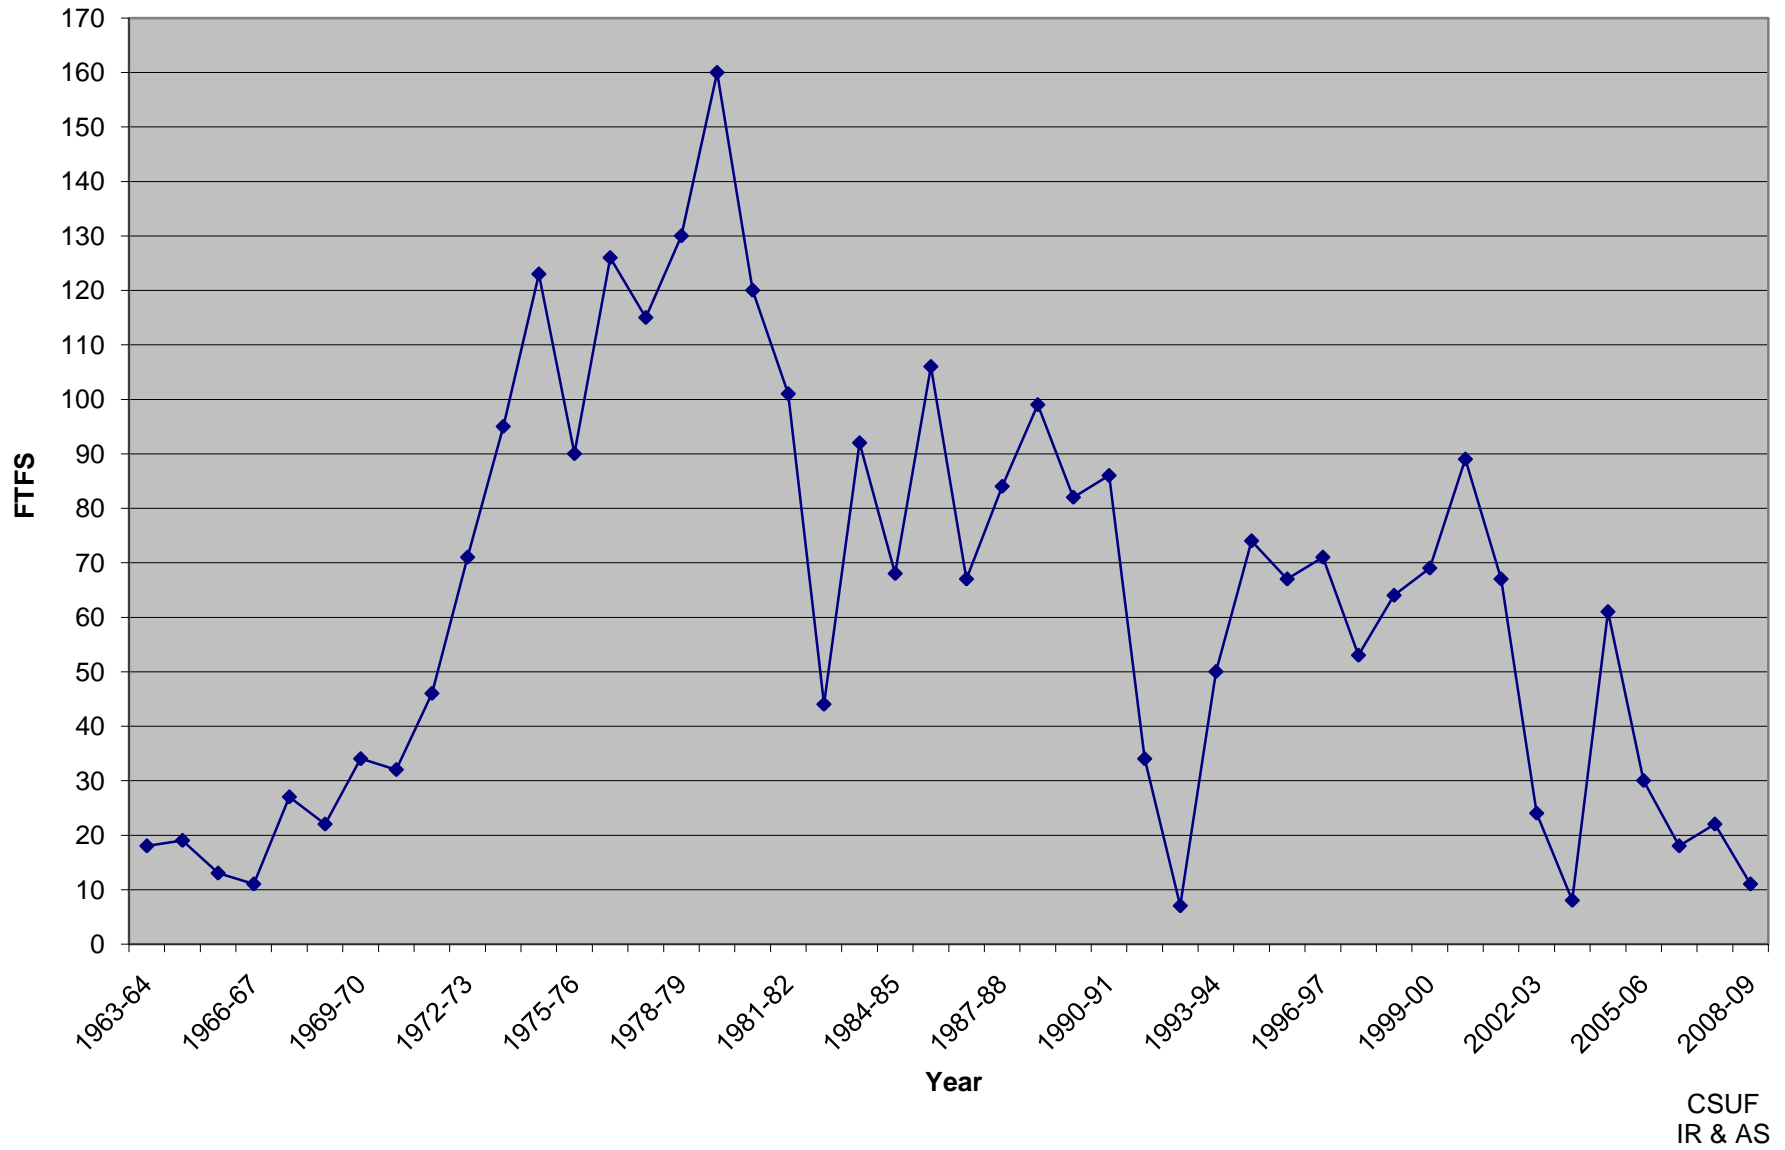

CALIFORNIA STATE UNIVESITY, FULLERTON
 INSTITUTIONAL RESEARCH AND ANALYTICAL STUDIES
 TRENDS IN FIRST-TIME FRESHMEN 1963-64 TO PRESENT

ACADEMIC YEAR	FALL		SPRING	
	FIRST-TIME FRESHMEN	ALL STUDENTS	FIRST-TIME FRESHMEN	ALL STUDENTS
1963-64	242	3628	18	3713
1964-65	626	4779	19	5162
1965-66	623	6426	13	6357
1966-67	831	7386	11	7669
1967-68	989	8888	27	9177
1968-69	1314	11020	22	10564
1969-70	1522	12890	34	12780
1970-71	1384	14149	32	14277
1971-72	1305	15694	46	15486
1972-73	1542	17581	71	17576
1973-74	1507	18759	95	18956
1974-75	1615	20051	123	20063
1975-76	1684	21809	90	20963
1976-77	1700	21572	126	20993
1977-78	1760	21714	115	20681
1978-79	1944	21461	130	20579
1979-80	2280	21997	160	21272
1980-81	2147	22470	120	21959
1981-82	2142	23284	101	22341
1982-83	2162	23399	44	21979
1983-84	2028	22997	92	22037
1984-85	1864	23034	68	22373
1985-86	2130	23445	106	23009
1986-87	2104	24277	67	23400
1987-88	2160	24317	84	23368
1988-89	2292	24700	99	24169
1989-90	2308	24961	82	24631
1990-91	2103	25602	86	25252
1991-92	2152	25486	34	24042
1992-93	1804	24411	7	22778
1993-94	1470	22565	50	21712
1994-95	1496	22097	74	21581
1995-96	1980	22604	67	22464
1996-97	2205	24040	71	23731
1997-98	2325	24906	53	24137
1998-99	2265	25675	64	25550
1999-00	2637	27167	69	27263
2000-01	2772	28381	89	28851
2001-02	2882	30357	67	30445
2002-03	3430	32143	24	31545
2003-04	3271	32592	8	30848
2004-05	3627	32744	61	33413
2005-06	3943	35040	30	33734
2006-07	3851	35921	18	34927
2007-08	4154	37130	22	36018
2008-09	4697	36996	11	37765

First-Time Freshmen by Fall Semester 1963-64 to Present

CSUF
IR & AS

First-Time Freshmen by Spring Semester 1963-64 to Present

CSUF
IR & AS