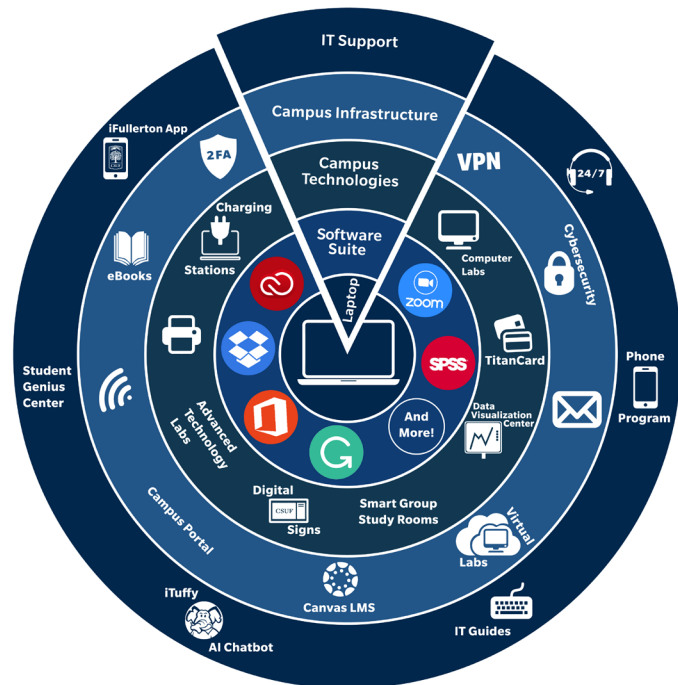

El ecosistema de tecnología de CSUF